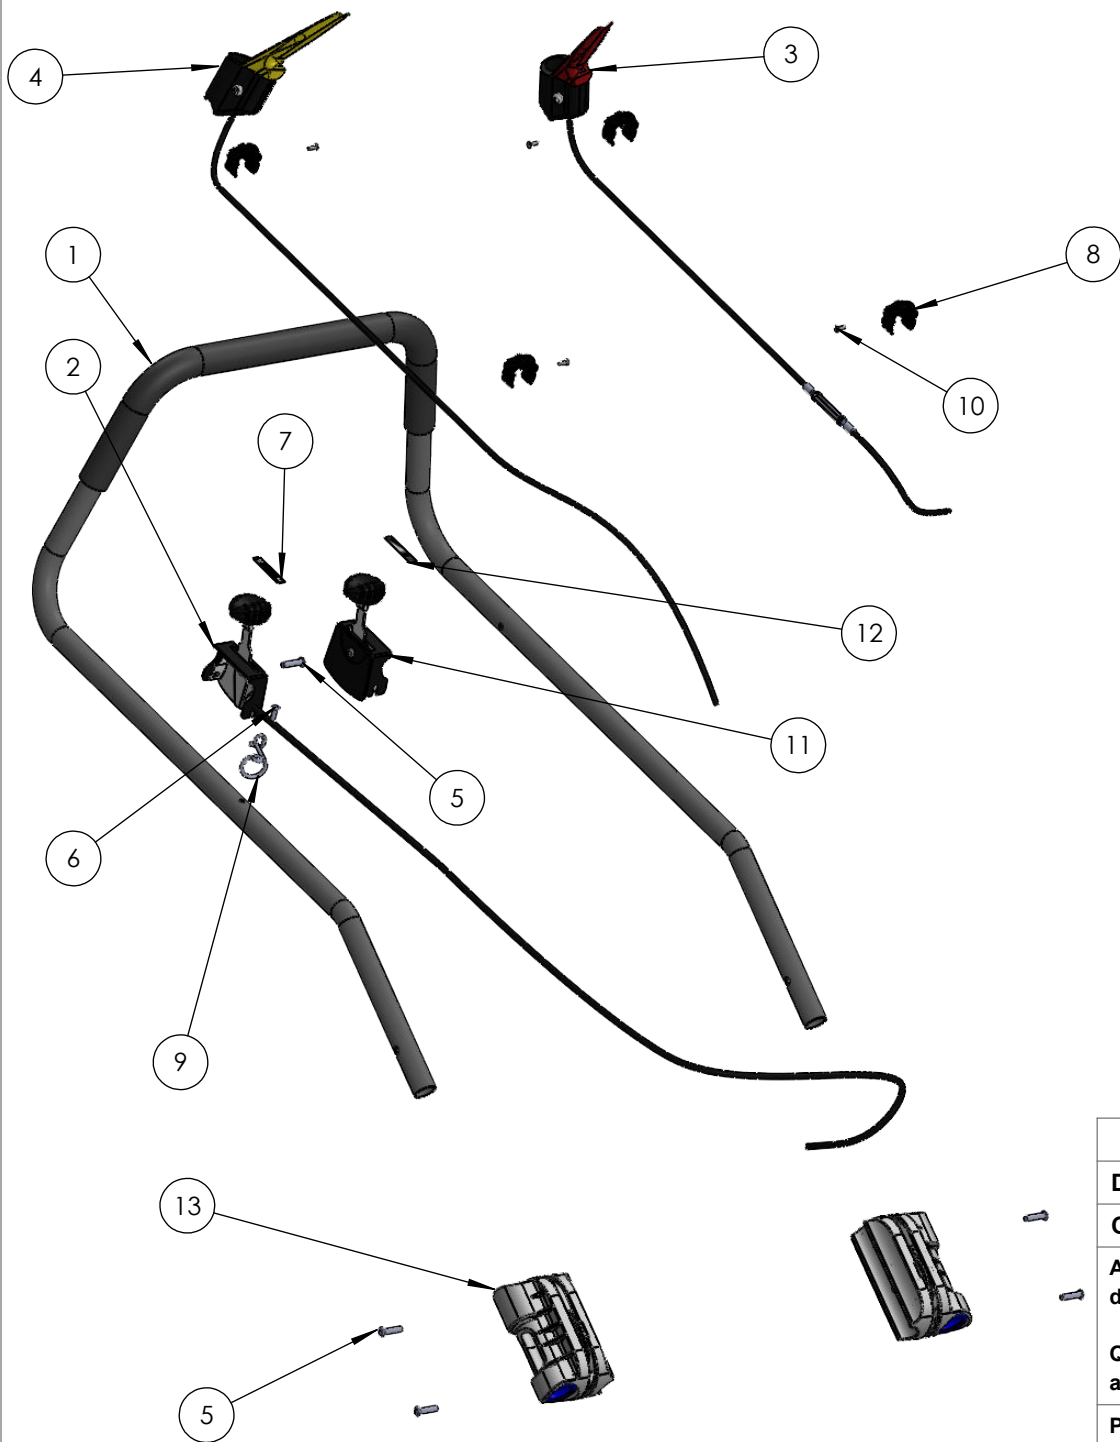

Nome	Data
Disegnato	Bianchi	03/08/2021
Controllato	Fumagalli	03/08/2021
A meno che non diversamente specificato le dimensioni sono espresse in mm.		
Quote senza indicazioni di tolleranza in accordo con la normativa ISO DIN 2768 mK.		
Proprietà della GRIN s.r.l. E' vietato a termini di legge l'uso, la duplicazione e la costruzione di quanto rappresentato.		

GRIN s.r.l.
Via delle Industrie n°13
23896 Sirtori (LC) - ITALY
Tel. +39.039.955198
Fax. +39.039.9590082
Numero Verde 800.54.38.58
www.mygrin.it
info@mygrin.it

Descrizione:

SPM53A KW